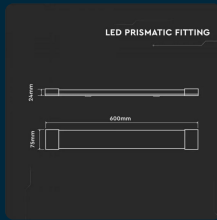

## SKU 20349 VT-8-20

Plafoniera LED Chip Samsung Prismatica 20W 120LM/W  
60cm 6500K IP20

Colore della Luce  
**BIANCO FREDDO**

Potenza  
**20W**

Flusso Luminoso  
**2400 LM**

### SPECIFICHE TECNICHE

<b>Colore della Luce</b>	Bianco freddo
<b>Flusso Luminoso</b>	2400 lm
<b>Dimmerabile</b>	No
<b>Materiale</b>	Termoplastica
<b>Colore</b>	Bianco
<b>Dimensione</b>	600x75x24mm
<b>Efficienza Luminosa</b>	120 lm/W
<b>Flicker Free (Senza Sfarfallio)</b>	Si
<b>Fattore di Potenza (PF)</b>	>0.7
<b>Temperatura d'Esercizio</b>	-20 ° + 45°C
<b>Tensione di Alimentazione</b>	AC:220-240
<b>ID EPREL</b>	817245
<b>MOQ</b>	1pz
<b>Unità di misura</b>	pz

<b>Potenza</b>	20W
<b>Chip LED</b>	Samsung
<b>Grado di Protezione</b>	IP20
<b>Cicli ON/OFF</b>	>15000
<b>CRI</b>	>80
<b>Durata</b>	25000 ore
<b>Fascio Luminoso</b>	120°
<b>Lunghezza</b>	60cm
<b>Tecnologia LED</b>	SMD-Samsung Chip
<b>Temperatura di Colore (CTI)</b>	6500K
<b>Consumo energetico</b>	20kW/1000h
<b>Garanzia</b>	5 anni
<b>EAN</b>	3800157663717