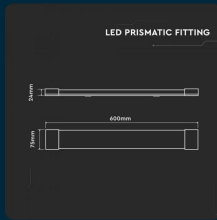

SKU 20348 VT-8-20

Plafoniera LED Chip Samsung Prismatica 20W 120LM/W
60cm 4000K IP20

Colore della Luce
BIANCO NATURALE

Potenza
20W

Flusso Luminoso
2400 LM

SPECIFICHE TECNICHE

Colore della Luce	Bianco naturale
Flusso Luminoso	2400 lm
Dimmerabile	No
Materiale	Termoplastica
Colore	Bianco
Dimensione	600x75x24mm
Efficienza Luminosa	120 lm/W
Flicker Free (Senza Sfarfallio)	Si
Fattore di Potenza (PF)	>0.7
Temperatura d'Esercizio	-20 ° + 45°C
Tensione di Alimentazione	AC:220-240
ID EPREL	817244
MOQ	1pz
Unità di misura	pz

Potenza	20W
Chip LED	Samsung
Grado di Protezione	IP20
Cicli ON/OFF	>15000
CRI	>80
Durata	25000 ore
Fascio Luminoso	120°
Lunghezza	60cm
Tecnologia LED	SMD-Samsung Chip
Temperatura di Colore (CTI)	4000K
Consumo energetico	20kW/1000h
Garanzia	5 anni
EAN	3800157663700