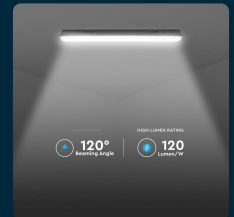

SKU 20208 VT-60018

Plafoniera LED Chip Samsung Impermeabile 18W
120LM/W M-Series 60cm Trasparente 6400K IP65

Colore della Luce
BIANCO FREDDO

Potenza
18W

Flusso Luminoso
2160 LM

SPECIFICHE TECNICHE

Colore della Luce	Bianco freddo
Flusso Luminoso	2160 lm
Grado di Protezione	IP65
Cicli ON/OFF	>15000
CRI	>80
Durata	20000 ore
Fascio Luminoso	120°
Lunghezza	60cm
Sensore	Compatibile
Temperatura d'Esercizio	-20 a +40°C
Consumo energetico	18kW/1000h
Garanzia	3 anni
EAN	3800157657792

Potenza	18W
Chip LED	Samsung
Materiale	ABS + PC
Colore	Trasparente
Dimensione	60cm
Efficienza Luminosa	120 lm/W
Grado di Protezione Urti	IK06
Fattore di Potenza (PF)	>0.9
Tecnologia LED	SMD-Samsung Chip
Temperatura di Colore (CTI)	6400K
ID EPREL	966852
MOQ	1pz
Unità di misura	pz