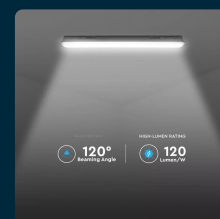

## SKU 20200 VT-155048

Plafoniera LED Chip Samsung Impermeabile 48W  
120LM/W M-Series 150cm Copertura Trasparente 6400K  
IP65

Colore della Luce  
**BIANCO FREDDO**

Potenza  
**48W**

Flusso Luminoso  
**5760 LM**

### SPECIFICHE TECNICHE

<b>Colore della Luce</b>	Bianco freddo
<b>Flusso Luminoso</b>	5760 lm
<b>Grado di Protezione</b>	IP65
<b>Cicli ON/OFF</b>	>15000
<b>CRI</b>	>80
<b>Durata</b>	20000 ore
<b>Fascio Luminoso</b>	120°
<b>Lunghezza</b>	150cm
<b>Sensore</b>	Compatibile
<b>Temperatura d'Esercizio</b>	-20 ° + 45°C
<b>Tensione di Alimentazione</b>	AC:200-240
<b>ID EPREL</b>	966845
<b>MOQ</b>	1pz
<b>Unità di misura</b>	pz

<b>Potenza</b>	48W
<b>Chip LED</b>	Samsung
<b>Materiale</b>	ABS+PC
<b>Colore</b>	Trasparente
<b>Dimensione</b>	150cm
<b>Efficienza Luminosa</b>	120 lm/W
<b>Grado di Protezione Urti</b>	IK07
<b>Fattore di Potenza (PF)</b>	>0.9
<b>Tecnologia LED</b>	SMD-Samsung Chip
<b>Temperatura di Colore (CTI)</b>	6400K
<b>Consumo energetico</b>	48kW/1000h
<b>Garanzia</b>	3 anni
<b>EAN</b>	3800157657716