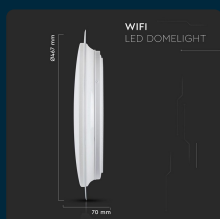

SKU 1497 VT-5141

Plafoniera LED Rotonda 40W 3 in 1 Effetto Stellato
Compatibile con Google Home e Amazon Alexa
Dimmerabile

Colore della Luce
3IN1

Potenza
40W

Flusso Luminoso
2800 LM

SPECIFICHE TECNICHE

Colore della Luce	3IN1
Flusso Luminoso	2800 lm
Dimmerabile	Sì
ID EPREL	1021133
MOQ	1pz
Unità di misura	pz