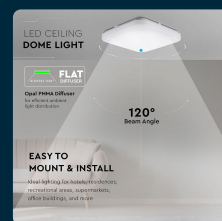

## SKU 1444 VT-8076SQ

Plafoniera LED Quadrata 32W 4000K IP20

Colore della Luce  
**BIANCO NATURALE**

Potenza  
**32W**

Flusso Luminoso  
**2600 LM**

Forma  
**QUADRATA**

Tipo di Installazione  
**A PLAFONE**

## SPECIFICHE TECNICHE

Colore della Luce	Bianco naturale
Flusso Luminoso	2600 lm
Forma	Quadrata
Grado di Protezione	IP20
Colore	Bianco
Dimensione	330x330x65mm
Fascio Luminoso	120°
Fattore di Potenza (PF)	>0.5
Tecnologia LED	SMD 2835
Temperatura di Colore (CTI)	4000K
MOQ	1pz
Unità di misura	pz