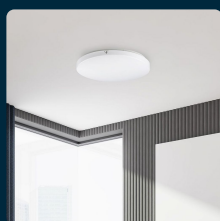

## SKU 1432 VT-8074RD

Plafoniera LED Rotonda 20W Colore Bianco 4000K IP20

Colore della Luce  
**BIANCO NATURALE**

Potenza  
**20W**

Flusso Luminoso  
**1500 LM**

Forma  
**ROTONDA**

Tipo di Installazione  
**A PLAFONE**

### SPECIFICHE TECNICHE

<b>Colore della Luce</b>	Bianco naturale
<b>Flusso Luminoso</b>	1500 lm
<b>Forma</b>	Rotonda
<b>Grado di Protezione</b>	IP20
<b>Colore</b>	Bianco
<b>Dimensione</b>	Ø290x65mm
<b>Fascio Luminoso</b>	120°
<b>Fattore di Potenza (PF)</b>	>0.5
<b>Tecnologia LED</b>	SMD 2835
<b>Temperatura di Colore (CTI)</b>	4000K
<b>MOQ</b>	1pz
<b>Unità di misura</b>	pz