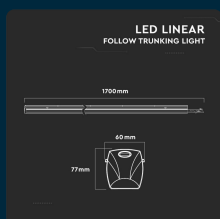

SKU 1364 VT-4550D

Plafoniera LED Lineare Follow 50W 160LM/W 150cm 120°
4000K IP20 Dimmerabile

Colore della Luce
BIANCO NATURALE

Potenza
50W

Flusso Luminoso
8000 LM

Tipo di Installazione
SUSPENDE

SPECIFICHE TECNICHE

Colore della Luce	Bianco naturale
Flusso Luminoso	8000 lm
Dimmerabile	Sì
Materiale	Acciaio
Colore	Bianco
Dimensione	150cm
Efficienza Luminosa	160 lm/W
Lunghezza	150cm
Fattore di Potenza (PF)	>0.9
Tecnologia LED	SMD
Consumo energetico	50kW/1000h
Garanzia	2 anni
EAN	3800157625685

Potenza	50W
Chip LED	V-TAC
Grado di Protezione	IP20
Cicli ON/OFF	>15000
CRI	>80
Durata	50000 ore
Fascio Luminoso	120°
Tipo di Installazione	Suspended
Sensore	Compatibile
Temperatura di Colore (CTI)	4000K
ID EPREL	999681
MOQ	1pz
Unità di misura	pz