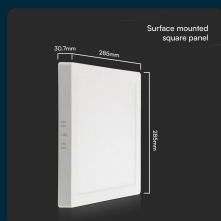

SKU 105141 VT-60024

Plafoniera LED Quadrata 24W Chip Samsung Montaggio a Plafone Colore Bianco 3000K

Colore della Luce
BIANCO CALDO

Potenza
24W

Flusso Luminoso
2500 LM

Forma
QUADRATA

Tipo di Installazione
PLAFONE

IL KIT COMPRENDE

SPECIFICHE TECNICHE

Colore della Luce	Bianco caldo
Flusso Luminoso	2500 lm
Forma	Quadrata
Grado di Protezione	IP20
Cicli ON/OFF	>15000
CRI	>80
Durata	20,000 ore
Tecnologia LED	SMD-Samsung Chip
Temperatura di Colore (CTI)	3000K
Garanzia	5 anni
EAN	3800170224186

Potenza	24W
Chip LED	Samsung
Dimmerabile	No
Materiale	Plastica
Colore	Bianco
Dimensione	285x285x30.7mm
Tipo di Installazione	Plafone
Temperatura d'Esercizio	-20°C to +45°C
Tensione di Alimentazione	AC:220-240V, 50/60Hz
MOQ	1pz
Unità di misura	pz