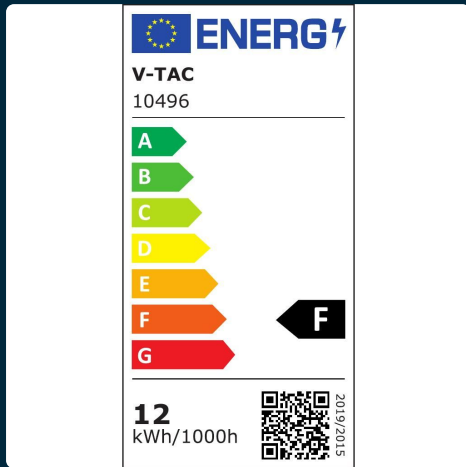

SKU 10496

Completo V-Tac Taglia L

SPECIFICHE TECNICHE

Consumo energetico	12kW/1000h
Garanzia	0 anni
EAN	3800170208834

ID EPREL	1567445
MOQ	1pz
Unità di misura	pz

SCARICABILI

 Etichetta energetica

 Scheda informativa del prodotto UE 2019/2015