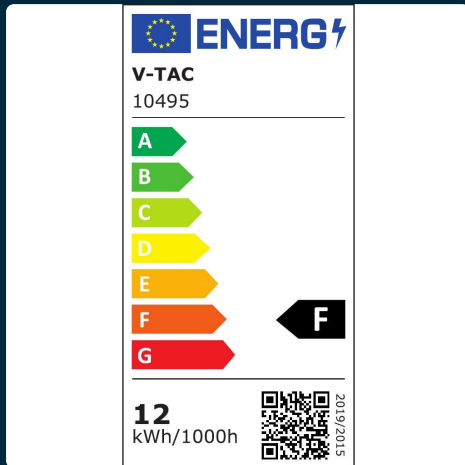

SKU 10495

Completo V-Tac Taglia M

SPECIFICHE TECNICHE

Consumo energetico	12kW/1000h
Garanzia	0 anni
EAN	3800170208827

ID EPREL	1567444
MOQ	1pz
Unità di misura	pz

SCARICABILI

 Etichetta energetica

 Scheda informativa del prodotto UE 2019/2015