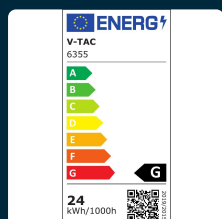

## SKU 6355 VT-2407SN

Mini Pannello LED 24W Montaggio ad Incasso Rotondo  
Colore Nichel Satinato 3000K

Colore della Luce  
**BIANCO CALDO**

Potenza  
**24W**

Flusso Luminoso  
**2000 LM**

Forma  
**ROTONDA**

### SPECIFICHE TECNICHE

<b>Colore della Luce</b>	Bianco caldo
<b>Flusso Luminoso</b>	2000 lm
<b>Forma</b>	Rotonda
<b>Grado di Protezione</b>	IP20
<b>Cicli ON/OFF</b>	>15000
<b>CRI</b>	>80
<b>Durata</b>	20000 ore
<b>Fascio Luminoso</b>	120°
<b>Potenza Equivalente</b>	150W
<b>Sezione di Incasso</b>	Ø285mm
<b>Temperatura d'Esercizio</b>	-25°C to +50°C
<b>Tensione di Alimentazione</b>	AC:85-265V, 50/60Hz
<b>ID EPREL</b>	1028133
<b>MOQ</b>	1pz
<b>Unità di misura</b>	pz

<b>Potenza</b>	24W
<b>Chip LED</b>	V-TAC
<b>Dimmerabile</b>	No
<b>Materiale</b>	Alluminio
<b>Colore</b>	Nichel Satinato
<b>Dimensione</b>	Ø300x25mm
<b>Efficienza Luminosa</b>	83 lm/W
<b>Fattore di Potenza (PF)</b>	>0.5
<b>Sensore</b>	Compatibile
<b>Tecnologia LED</b>	SMD
<b>Temperatura di Colore (CTI)</b>	3000K
<b>Consumo energetico</b>	24kW/1000h
<b>Garanzia</b>	2 anni
<b>EAN</b>	3800157621397