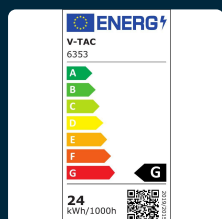

## SKU 6353 VT-2407CH

Mini Pannello LED 24W Montaggio ad Incasso Rotondo  
Colore Cromato 4000K

Colore della Luce  
**BIANCO NATURALE**

Potenza  
**24W**

Flusso Luminoso  
**2000 LM**

Forma  
**ROTONDA**

Tipo di Installazione  
**INCASSO**

### SPECIFICHE TECNICHE

<b>Colore della Luce</b>	Bianco naturale
<b>Flusso Luminoso</b>	2000 lm
<b>Forma</b>	Rotonda
<b>Grado di Protezione</b>	IP20
<b>Cicli ON/OFF</b>	>15000
<b>CRI</b>	>80
<b>Durata</b>	20000 ore
<b>Fascio Luminoso</b>	120°
<b>Fattore di Potenza (PF)</b>	>0.5
<b>Sensore</b>	Compatibile
<b>Tecnologia LED</b>	SMD
<b>Temperatura di Colore (CTI)</b>	4000K
<b>Consumo energetico</b>	24kW/1000h
<b>Garanzia</b>	2 anni
<b>EAN</b>	3800157621373

<b>Potenza</b>	24W
<b>Chip LED</b>	V-TAC
<b>Dimmerabile</b>	No
<b>Materiale</b>	Alluminio+cromo
<b>Colore</b>	Cromato
<b>Dimensione</b>	Ø300x25mm
<b>Efficienza Luminosa</b>	83 lm/W
<b>Tipo di Installazione</b>	Incasso
<b>Potenza Equivalente</b>	150W
<b>Sezione di Incasso</b>	Ø285mm
<b>Temperatura d'Esercizio</b>	-25°C to +50°C
<b>Tensione di Alimentazione</b>	AC:85-265V, 50/60Hz
<b>ID EPREL</b>	1028131
<b>MOQ</b>	1pz
<b>Unità di misura</b>	pz

### SCARICABILI

Certificato RoHS

Report LVD

Etichetta energetica

Certificato CE-EMC

Scheda tecnica

Report EMC

Report RoHS