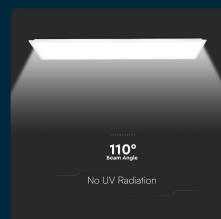

SKU 23148 VT-61140

Pannello LED 40W 140LM/W 1200*300mm Colore Bianco 6500K

Colore della Luce
BIANCO FREDDO

Potenza
40W

Flusso Luminoso
4800 LM

IL KIT COMPRENDE

SPECIFICHE TECNICHE

Colore della Luce	Bianco freddo
Flusso Luminoso	4800 lm
Grado di Protezione	IP20
CRI	>80
Durata	25,000 ore
Fattore di Potenza (PF)	>0.9
Temperatura d'Esercizio	Da -20 A +45°C
Tensione di Alimentazione	AC:220-240V, 50/60Hz
ID EPREL	1641737
MOQ	6pz
Unità di misura	pz

Potenza	40W
Dimmerabile	No
Cicli ON/OFF	>15000
Dimensione	1195x295x30mm
Fascio Luminoso	100°
Tecnologia LED	SMD
Temperatura di Colore (CTI)	6500K
Consumo energetico	40kW/1000h
Garanzia	2 anni
EAN	3800170211285