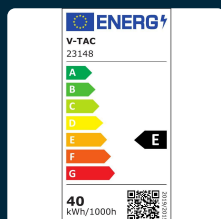

SKU 23148 VT-61140

Pannello LED 40W 140LM/W 1200*300mm Colore Bianco 6500K

Colore della Luce
BIANCO FREDDO

Potenza
40W

Flusso Luminoso
4800 LM

IL KIT COMPRENDE

SPECIFICHE TECNICHE

Colore della Luce	Bianco freddo
Flusso Luminoso	4800 lm
Grado di Protezione	IP20
CRI	>80
Durata	25,000 ore
Fattore di Potenza (PF)	>0.9
Temperatura d'Esercizio	Da -20 A +45°C
Tensione di Alimentazione	AC:220-240V, 50/60Hz
ID EPREL	1641737
MOQ	6pz
Unità di misura	pz

Potenza	40W
Dimmerabile	No
Cicli ON/OFF	>15000
Dimensione	1195x295x30mm
Fascio Luminoso	100°
Tecnologia LED	SMD
Temperatura di Colore (CTI)	6500K
Consumo energetico	40kW/1000h
Garanzia	2 anni
EAN	3800170211285