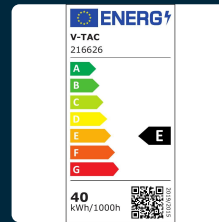

SKU 216626 VT-12030

Pannello LED 40W 110LM/W 1200*300mm Colore Bianco 6500K

Colore della Luce
BIANCO FREDDO

Potenza
40W

Flusso Luminoso
4400 LM

IL KIT COMPRENDE

SPECIFICHE TECNICHE

Colore della Luce	Bianco freddo
Flusso Luminoso	4400 lm
Colore	Bianco
Dimensione	1195x295x30mm
Fascio Luminoso	110°
Tecnologia LED	SMD
Temperatura di Colore (CTI)	6500K
Consumo energetico	40kW/1000h
Garanzia	2 anni
EAN	3800170203167

Potenza	40W
Grado di Protezione	IP20
CRI	>80
Durata	20,000 ore
Fattore di Potenza (PF)	>0.9
Temperatura d'Esercizio	-20° +40°C
Tensione di Alimentazione	AC:220-240V, 50/60Hz
ID EPREL	1513618
MOQ	1pz
Unità di misura	pz