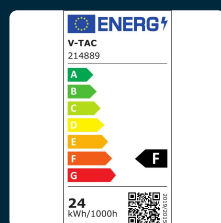

## SKU 214889 VT-2407SQ-N

Mini Pannello LED 24W Montaggio ad Incasso Quadrato  
6400K

Colore della Luce  
**BIANCO FREDDO**

Potenza  
**24W**

Flusso Luminoso  
**2500 LM**

Forma  
**QUADRATA**

## SPECIFICHE TECNICHE

|                                    |               |
|------------------------------------|---------------|
| <b>Colore della Luce</b>           | Bianco freddo |
| <b>Flusso Luminoso</b>             | 2500 lm       |
| <b>Forma</b>                       | Quadrata      |
| <b>Materiale</b>                   | Alluminio     |
| <b>Colore</b>                      | Bianco        |
| <b>Dimensione</b>                  | 300x300x12mm  |
| <b>Fascio Luminoso</b>             | 120°          |
| <b>Sensore</b>                     | Compatibile   |
| <b>Tecnologia LED</b>              | SMD           |
| <b>Temperatura di Colore (CTI)</b> | 6400K         |
| <b>Consumo energetico</b>          | 24kW/1000h    |
| <b>Garanzia</b>                    | 2 anni        |
| <b>EAN</b>                         | 3800157686297 |

|                                  |                     |
|----------------------------------|---------------------|
| <b>Potenza</b>                   | 24W                 |
| <b>Chip LED</b>                  | V-TAC               |
| <b>Grado di Protezione</b>       | IP20                |
| <b>Cicli ON/OFF</b>              | >15000              |
| <b>CRI</b>                       | >80                 |
| <b>Durata</b>                    | 20,000 ore          |
| <b>Fattore di Potenza (PF)</b>   | >0.9                |
| <b>Sezione di Incasso</b>        | 280x280mm           |
| <b>Temperatura d'Esercizio</b>   | Da -20 A +45°C      |
| <b>Tensione di Alimentazione</b> | AC:85-265V, 50/60Hz |
| <b>ID EPREL</b>                  | 1320032             |
| <b>MOQ</b>                       | 1pz                 |
| <b>Unità di misura</b>           | pz                  |