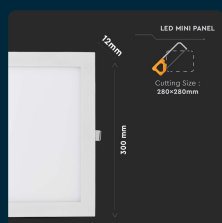

## SKU 214889 VT-2407SQ-N

Mini Pannello LED 24W Montaggio ad Incasso Quadrato  
6400K

Colore della Luce  
**BIANCO FREDDO**

Potenza  
**24W**

Flusso Luminoso  
**2500 LM**

Forma  
**QUADRATA**

## SPECIFICHE TECNICHE

|                                    |               |
|------------------------------------|---------------|
| <b>Colore della Luce</b>           | Bianco freddo |
| <b>Flusso Luminoso</b>             | 2500 lm       |
| <b>Forma</b>                       | Quadrata      |
| <b>Materiale</b>                   | Alluminio     |
| <b>Colore</b>                      | Bianco        |
| <b>Dimensione</b>                  | 300x300x12mm  |
| <b>Fascio Luminoso</b>             | 120°          |
| <b>Sensore</b>                     | Compatibile   |
| <b>Tecnologia LED</b>              | SMD           |
| <b>Temperatura di Colore (CTI)</b> | 6400K         |
| <b>Consumo energetico</b>          | 24kW/1000h    |
| <b>Garanzia</b>                    | 2 anni        |
| <b>EAN</b>                         | 3800157686297 |

|                                  |                     |
|----------------------------------|---------------------|
| <b>Potenza</b>                   | 24W                 |
| <b>Chip LED</b>                  | V-TAC               |
| <b>Grado di Protezione</b>       | IP20                |
| <b>Cicli ON/OFF</b>              | >15000              |
| <b>CRI</b>                       | >80                 |
| <b>Durata</b>                    | 20,000 ore          |
| <b>Fattore di Potenza (PF)</b>   | >0.9                |
| <b>Sezione di Incasso</b>        | 280x280mm           |
| <b>Temperatura d'Esercizio</b>   | Da -20 A +45°C      |
| <b>Tensione di Alimentazione</b> | AC:85-265V, 50/60Hz |
| <b>ID EPREL</b>                  | 1320032             |
| <b>MOQ</b>                       | 1pz                 |
| <b>Unità di misura</b>           | pz                  |