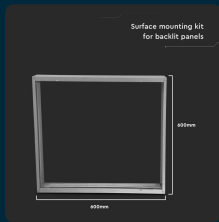

## SKU 11449

Supporto per Montaggio a Plafone Pannelli LED  
600\*600mm Universale Colore Bianco