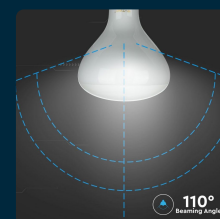

## SKU 7467 VT-2198D

Lampadina LED E27 8W R125 Filamento 4000K  
Dimmerabile

Colore della Luce  
**BIANCO NATURALE**

Potenza  
**8W**

Flusso Luminoso  
**600 LM**

Forma  
**R125**

## SPECIFICHE TECNICHE

<b>Colore della Luce</b>	Bianco naturale
<b>Flusso Luminoso</b>	600 lm
<b>Forma</b>	R125
<b>Grado di Protezione</b>	IP20
<b>Attacco</b>	E27
<b>Colore</b>	Silver
<b>Dimensione</b>	Ø125x182mm
<b>Fascio Luminoso</b>	110°
<b>Potenza Equivalente</b>	50W
<b>Tecnologia LED</b>	Filament
<b>Temperatura di Colore (CTI)</b>	4000K
<b>ID EPREL</b>	1021209
<b>MOQ</b>	1pz
<b>Unità di misura</b>	pz