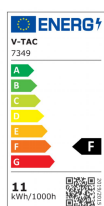

SKU 7349 VT-2112

Lampadina LED E27 11W A60 4000K

Colore della Luce
Bianco naturale

Potenza
11W

Flusso Luminoso
1055LM

Forma
A60

Specifiche tecniche

Colore della Luce	Bianco naturale	Potenza	11W
Flusso Luminoso	1055LM	Dimmerabile	No
Forma	A60	Grado di Protezione	IP20
Materiale	Termoplastica	Attacco	E27
Cicli ON/OFF	>15000	Colore	Bianco
CRI	80	Dimensione	Ø60x120
Durata	30000 ore	Fascio Luminoso	200°
Fattore di Potenza (PF)	>0.5	Potenza Equivalente	75W
Sensore	Sensor Compatible	Tecnologia LED	SMD
Temperatura di Colore (CTI)	4000K	Consumo energetico	11kW/1000h
ID EPREL	926555		