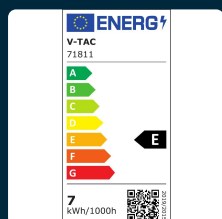

## SKU 71811 VT-2047

Lampadina LED E27 7W A60 Filamento Incrociato  
Satinato 2700K

Colore della Luce  
**BIANCO CALDO**

Potenza  
**7W**

Flusso Luminoso  
**840 LM**

Forma  
**A60**

### SPECIFICHE TECNICHE

<b>Colore della Luce</b>	Bianco caldo
<b>Flusso Luminoso</b>	840 lm
<b>Forma</b>	A60
<b>Grado di Protezione</b>	IP20
<b>Attacco</b>	E27
<b>Colore</b>	Bianco
<b>Dimensione</b>	60x107mm
<b>Fascio Luminoso</b>	300°
<b>Potenza Equivalente</b>	60W
<b>Tecnologia LED</b>	Filament
<b>Temperatura di Colore (CTI)</b>	2700K
<b>ID EPREL</b>	1107770
<b>MOQ</b>	1pz
<b>Unità di misura</b>	pz

<b>Potenza</b>	7W
<b>Chip LED</b>	V-TAC
<b>Dimmerabile</b>	No
<b>Materiale</b>	Vetro
<b>Cicli ON/OFF</b>	>15000
<b>CRI</b>	>80
<b>Durata</b>	20000 ore
<b>Fattore di Potenza (PF)</b>	>0.5
<b>Sensore</b>	Compatibile
<b>Temperatura d'Esercizio</b>	-25 a +50°C
<b>Consumo energetico</b>	7kW/1000h
<b>Garanzia</b>	2 anni
<b>EAN</b>	3800157624107