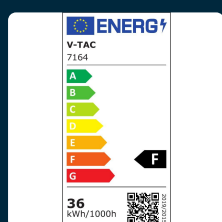

## SKU 7164 VT-2136

Lampadina LED E27 36W UFO F250 3000K

Colore della Luce  
**BIANCO CALDO**

Potenza  
**36W**

Flusso Luminoso  
**3240 LM**

Forma  
**F150**

### SPECIFICHE TECNICHE

<b>Colore della Luce</b>	Bianco caldo
<b>Flusso Luminoso</b>	3240 lm
<b>Forma</b>	F150
<b>Grado di Protezione</b>	IP20
<b>Attacco</b>	E27
<b>CRI</b>	>80
<b>Durata</b>	20000 ore
<b>Fascio Luminoso</b>	120°
<b>Potenza Equivalente</b>	190W
<b>Tecnologia LED</b>	SMD
<b>Temperatura di Colore (CTI)</b>	3000K
<b>Consumo energetico</b>	36kW/1000h
<b>Garanzia</b>	2 anni
<b>EAN</b>	3800157612555

<b>Potenza</b>	36W
<b>Chip LED</b>	V-TAC
<b>Dimmerabile</b>	No
<b>Materiale</b>	Termoplastica
<b>Colore</b>	Bianco
<b>Dimensione</b>	Ø250x80mm
<b>Efficienza Luminosa</b>	90 lm/W
<b>Fattore di Potenza (PF)</b>	>0.9
<b>Sensore</b>	Compatibile
<b>Temperatura d'Esercizio</b>	-25 a +50°C
<b>Tensione di Alimentazione</b>	AC:220-240
<b>ID EPREL</b>	1107768
<b>MOQ</b>	1pz
<b>Unità di misura</b>	pz