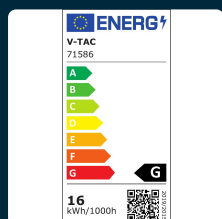

## SKU 71586 VT-2116

Lampadina LED E27 16W UFO F150 3000K

Colore della Luce  
**BIANCO CALDO**

Potenza  
**16W**

Flusso Luminoso  
**1350 LM**

Forma  
**F200**

### SPECIFICHE TECNICHE

<b>Colore della Luce</b>	Bianco caldo
<b>Flusso Luminoso</b>	1350 lm
<b>Forma</b>	F200
<b>Materiale</b>	PC
<b>Cicli ON/OFF</b>	15000
<b>Dimensione</b>	Ø150x80mm
<b>Efficienza Luminosa</b>	84 lm/W
<b>Fattore di Potenza (PF)</b>	>0.5
<b>Tecnologia LED</b>	SMD
<b>Temperatura di Colore (CTI)</b>	3000K
<b>Consumo energetico</b>	16kW/1000h
<b>Garanzia</b>	2 anni
<b>EAN</b>	3800157636308

<b>Potenza</b>	16W
<b>Chip LED</b>	V-TAC
<b>Grado di Protezione</b>	IP20
<b>Attacco</b>	E27
<b>CRI</b>	>80
<b>Durata</b>	20000 ore
<b>Fascio Luminoso</b>	120°
<b>Potenza Equivalente</b>	90W
<b>Temperatura d'Esercizio</b>	-20 ° + 45°C
<b>Tensione di Alimentazione</b>	AC: 220-240
<b>ID EPREL</b>	1458213
<b>MOQ</b>	1pz
<b>Unità di misura</b>	pz