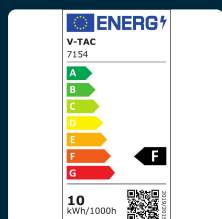

## SKU 7154 VT-2023

Lampadina LED E27 10W 110LM/W A67 Filamento  
Satinato 6400K

Colore della Luce  
**BIANCO FREDDO**

Potenza  
**10W**

Flusso Luminoso  
**1055 LM**

Forma  
**A67**

### SPECIFICHE TECNICHE

<b>Colore della Luce</b>	Bianco freddo
<b>Flusso Luminoso</b>	1055 lm
<b>Forma</b>	A67
<b>Grado di Protezione</b>	IP20
<b>Attacco</b>	E27
<b>Colore</b>	Ghiaccio
<b>Dimensione</b>	67x123mm
<b>Efficienza Luminosa</b>	110 lm/W
<b>Fattore di Potenza (PF)</b>	>0.5
<b>Sensore</b>	Compatibile
<b>Temperatura d'Esercizio</b>	-25 a +50°C
<b>Tensione di Alimentazione</b>	AC ( 220 - 240 )
<b>ID EPREL</b>	1021186
<b>MOQ</b>	1pz
<b>Unità di misura</b>	pz

<b>Potenza</b>	10W
<b>Chip LED</b>	V-TAC
<b>Dimmerabile</b>	No
<b>Materiale</b>	Vetro
<b>Cicli ON/OFF</b>	>15000
<b>CRI</b>	>80
<b>Durata</b>	20000 ore
<b>Fascio Luminoso</b>	300°
<b>Potenza Equivalente</b>	75W
<b>Tecnologia LED</b>	Filament
<b>Temperatura di Colore (CTI)</b>	6400K
<b>Consumo energetico</b>	10kW/1000h
<b>Garanzia</b>	2 anni
<b>EAN</b>	3800157612197

### SCARICABILI

Etichetta energetica

Scheda tecnica

Certificato CE-LVD

Report LVD

Report EMC

Scheda informativa del prodotto UE 2019/2015

Certificato CE-EMC