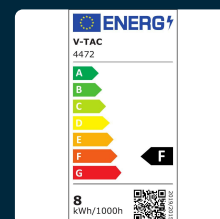

### SPECIFICHE TECNICHE

<b>Colore della Luce</b>	Bianco caldo
<b>Flusso Luminoso</b>	720 lm
<b>Forma</b>	A67
<b>Grado di Protezione</b>	IP20
<b>Attacco</b>	E27
<b>Colore</b>	Ambrato
<b>Dimensione</b>	67x123mm
<b>Efficienza Luminosa</b>	90 lm/W
<b>Fattore di Potenza (PF)</b>	>0.5
<b>Sensore</b>	Compatibile
<b>Temperatura d'Esercizio</b>	-25 a +50°C
<b>Tensione di Alimentazione</b>	AC ( 220 - 240 )
<b>ID EPREL</b>	1021173
<b>MOQ</b>	1pz
<b>Unità di misura</b>	pz

<b>Potenza</b>	8W
<b>Chip LED</b>	V-TAC
<b>Dimmerabile</b>	No
<b>Materiale</b>	Vetro
<b>Cicli ON/OFF</b>	>15000
<b>CRI</b>	>80
<b>Durata</b>	20000 ore
<b>Fascio Luminoso</b>	300°
<b>Potenza Equivalente</b>	60W
<b>Tecnologia LED</b>	Filament
<b>Temperatura di Colore (CTI)</b>	2200K
<b>Consumo energetico</b>	8kW/1000h
<b>Garanzia</b>	2 anni
<b>EAN</b>	3800157609067

### SCARICABILI

Certificato RoHS

Report LVD

Etichetta energetica

Certificato CE-EMC

Dichiarazione conformità

Report EMC

Report RoHS