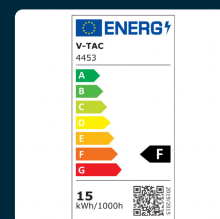

## SKU 4453 VT-2015

Lampadina LED E27 15W 100LM/W A65 2700K

Colore della Luce  
**BIANCO CALDO**

Potenza  
**15W**

Flusso Luminoso  
**1350 LM**

Forma  
**A65**

## SPECIFICHE TECNICHE

<b>Colore della Luce</b>	Bianco caldo
<b>Flusso Luminoso</b>	1350 lm
<b>Forma</b>	A65
<b>Grado di Protezione</b>	IP20
<b>Attacco</b>	E27
<b>CRI</b>	>80
<b>Efficienza Luminosa</b>	100 lm/W
<b>Fattore di Potenza (PF)</b>	>0.5
<b>Tecnologia LED</b>	SMD
<b>Tensione di Alimentazione</b>	AC ( 220 - 240 )
<b>ID EPREL</b>	926546
<b>MOQ</b>	1pz
<b>Unità di misura</b>	pz

<b>Potenza</b>	15W
<b>Chip LED</b>	V-TAC
<b>Dimmerabile</b>	No
<b>Materiale</b>	Termoplastica
<b>Colore</b>	Bianco
<b>Durata</b>	20000 ore
<b>Fascio Luminoso</b>	200°
<b>Potenza Equivalente</b>	100W
<b>Temperatura di Colore (CTI)</b>	2700K
<b>Consumo energetico</b>	15kW/1000h
<b>Garanzia</b>	2 anni
<b>EAN</b>	3800157608091