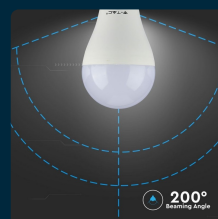

## SKU 4453 VT-2015

Lampadina LED E27 15W 100LM/W A65 2700K

Colore della Luce  
**BIANCO CALDO**

Potenza  
**15W**

Flusso Luminoso  
**1350 LM**

Forma  
**A65**

## SPECIFICHE TECNICHE

<b>Colore della Luce</b>	Bianco caldo
<b>Flusso Luminoso</b>	1350 lm
<b>Forma</b>	A65
<b>Grado di Protezione</b>	IP20
<b>Attacco</b>	E27
<b>CRI</b>	>80
<b>Efficienza Luminosa</b>	100 lm/W
<b>Fattore di Potenza (PF)</b>	>0.5
<b>Tecnologia LED</b>	SMD
<b>Tensione di Alimentazione</b>	AC ( 220 - 240 )
<b>ID EPREL</b>	926546
<b>MOQ</b>	1pz
<b>Unità di misura</b>	pz

<b>Potenza</b>	15W
<b>Chip LED</b>	V-TAC
<b>Dimmerabile</b>	No
<b>Materiale</b>	Termoplastica
<b>Colore</b>	Bianco
<b>Durata</b>	20000 ore
<b>Fascio Luminoso</b>	200°
<b>Potenza Equivalente</b>	100W
<b>Temperatura di Colore (CTI)</b>	2700K
<b>Consumo energetico</b>	15kW/1000h
<b>Garanzia</b>	2 anni
<b>EAN</b>	3800157608091