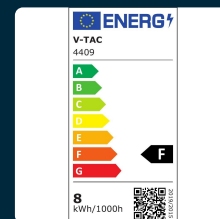

## SKU 4409 VT-1978

Lampadina LED E27 8W A67 Filamento 6000K

Colore della Luce  
**BIANCO FREDDO**

Potenza  
**8W**

Flusso Luminoso  
**800 LM**

Forma  
**A67**

## SPECIFICHE TECNICHE

Colore della Luce	Bianco freddo
Flusso Luminoso	800 lm
Forma	A67
Grado di Protezione	IP20
Attacco	E27
Colore	Trasparente
Dimensione	67x123mm
Fascio Luminoso	300°
Potenza Equivalente	60W
Tecnologia LED	Filament
Temperatura di Colore (CTI)	6000K
Consumo energetico	8kW/1000h
Garanzia	2 anni
EAN	3800157606189

Potenza	8W
Chip LED	V-TAC
Dimmerabile	No
Materiale	Vetro
Cicli ON/OFF	>15000
CRI	>80
Durata	30000 ore
Fattore di Potenza (PF)	>0.5
Sensore	Compatibile
Temperatura d'Esercizio	-25 a +50°C
Tensione di Alimentazione	AC ( 220 - 240 )
ID EPREL	969569
MOQ	1pz
Unità di misura	pz