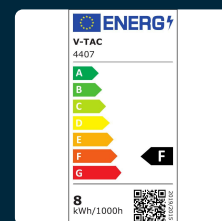

SKU 4407 VT-1978

Lampadina LED E27 8W 100LM/W A67 Filamento 2700K

Colore della Luce
BIANCO CALDO

Potenza
8W

Flusso Luminoso
800 LM

Forma
A67

SPECIFICHE TECNICHE

Colore della Luce	Bianco caldo
Flusso Luminoso	800 lm
Forma	A67
Grado di Protezione	IP20
Attacco	E27
CRI	>80
Efficienza Luminosa	100 lm/W
Fattore di Potenza (PF)	>0.5
Tecnologia LED	Filamento
Tensione di Alimentazione	AC (220 - 240)
ID EPREL	969567
MOQ	1pz
Unità di misura	pz

Potenza	8W
Chip LED	V-TAC
Dimmerabile	No
Materiale	Vetro
Colore	Trasparente
Durata	20000 ore
Fascio Luminoso	300°
Potenza Equivalente	60W
Temperatura di Colore (CTI)	2700K
Consumo energetico	8kW/1000h
Garanzia	2 anni
EAN	3800157606165