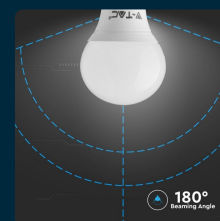

SKU 42521 VT-1880

Lampadina LED E14 5,5W P45 6400K

Colore della Luce
BIANCO FREDDO

Potenza
5.5W

Flusso Luminoso
470 LM

Forma
P45

SPECIFICHE TECNICHE

Colore della Luce	Bianco freddo
Flusso Luminoso	470 lm
Forma	P45
Grado di Protezione	IP20
Attacco	E14
CRI	>80
Efficienza Luminosa	90 lm/W
Fattore di Potenza (PF)	>0.5
Tecnologia LED	SMD
Tensione di Alimentazione	AC (220 - 240)
ID EPREL	944751
MOQ	1pz
Unità di misura	pz

Potenza	5.5W
Chip LED	V-TAC
Dimmerabile	No
Materiale	Termoplastica
Colore	Bianco
Durata	20000 ore
Fascio Luminoso	180°
Potenza Equivalente	40W
Temperatura di Colore (CTI)	6400K
Consumo energetico	5kW/1000h
Garanzia	2 anni
EAN	3800157624374