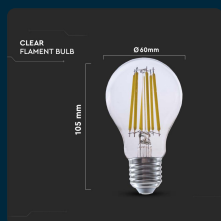

SKU 2991 VT-2334

Lampadina LED E27 4W A60 Filamento Colore
Trasparente 4000K

Colore della Luce
BIANCO NATURALE

Potenza
4W

Flusso Luminoso
840 LM

Forma
A60

Attacco
E27

IL KIT COMPRENDE

SPECIFICHE TECNICHE

Colore della Luce	Bianco naturale
Flusso Luminoso	840 lm
Forma	A60
Materiale	Vetro
Cicli ON/OFF	>15000
CRI	>80
Durata	20,000 ore
Fascio Luminoso	300°
Sensore	Compatibile
Temperatura d'Esercizio	Da -20 A +45°C
Tensione di Alimentazione	AC:220-240V, 50Hz
ID EPREL	1324092
MOQ	1pz
Unità di misura	pz

Potenza	4W
Chip LED	V-TAC
Grado di Protezione	IP20
Attacco	E27
Colore	Trasparente
Dimensione	60x105mm
Efficienza Luminosa	210 lm/W
Potenza Equivalente	60W
Tecnologia LED	Filamento
Temperatura di Colore (CTI)	4000K
Consumo energetico	4kW/1000h
Garanzia	2 anni
EAN	3800157690539