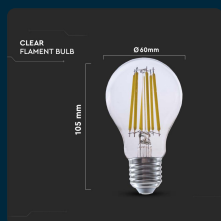

SKU 2990 VT-2334

Lampadina LED E27 4W A60 Filamento Colore
Trasparente 3000K

Colore della Luce
BIANCO CALDO

Potenza
4W

Flusso Luminoso
840 LM

Forma
A60

Attacco
E27

IL KIT COMPRENDE

SPECIFICHE TECNICHE

Colore della Luce	Bianco caldo
Flusso Luminoso	840 lm
Forma	A60
Materiale	Vetro
Cicli ON/OFF	>15000
CRI	>80
Durata	20,000 ore
Fascio Luminoso	300°
Sensore	Compatibile
Temperatura d'Esercizio	Da -20 A +45°C
Tensione di Alimentazione	AC:220-240V, 50Hz
ID EPREL	1324091
MOQ	1pz
Unità di misura	pz

Potenza	4W
Chip LED	V-TAC
Grado di Protezione	IP20
Attacco	E27
Colore	Trasparente
Dimensione	60x105mm
Efficienza Luminosa	210 lm/W
Potenza Equivalente	60W
Tecnologia LED	Filamento
Temperatura di Colore (CTI)	3000K
Consumo energetico	4kW/1000h
Garanzia	2 anni
EAN	3800157690522