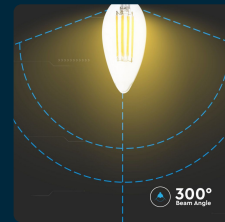

SKU 2870 VT-2304D

Lampadina LED E14 4W Candela Filamento 3000K
Dimmerabile

Colore della Luce
BIANCO CALDO

Potenza
4W

Flusso Luminoso
400 LM

Forma
CANDELA

Attacco
E14

IL KIT COMPRENDE

SPECIFICHE TECNICHE

Colore della Luce	Bianco caldo
Flusso Luminoso	400 lm
Forma	Candela
Grado di Protezione	IP20
Attacco	E14
Colore	Trasparente
Dimensione	35x98mm
Fascio Luminoso	300°
Potenza Equivalente	35W
Temperatura di Colore (CTI)	3000K
Consumo energetico	4kW/1000h
Garanzia	2 anni
EAN	3800157676540

Potenza	4W
Chip LED	V-TAC
Dimmerabile	Sì
Materiale	Vetro
Cicli ON/OFF	>15000
CRI	>80
Durata	20,000 ore
Fattore di Potenza (PF)	>0.4
Tecnologia LED	SMD
Tensione di Alimentazione	AC:220-240V, 50Hz
ID EPREL	1042642
MOQ	1pz
Unità di misura	pz