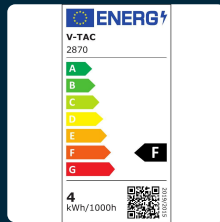

SKU 2870 VT-2304D

Lampadina LED E14 4W Candela Filamento 3000K
Dimmerabile

Colore della Luce
BIANCO CALDO

Potenza
4W

Flusso Luminoso
400 LM

Forma
CANDELA

Attacco
E14

IL KIT COMPRENDE

SPECIFICHE TECNICHE

Colore della Luce	Bianco caldo
Flusso Luminoso	400 lm
Forma	Candela
Grado di Protezione	IP20
Attacco	E14
Colore	Trasparente
Dimensione	35x98mm
Fascio Luminoso	300°
Potenza Equivalente	35W
Temperatura di Colore (CTI)	3000K
Consumo energetico	4kW/1000h
Garanzia	2 anni
EAN	3800157676540

Potenza	4W
Chip LED	V-TAC
Dimmerabile	Sì
Materiale	Vetro
Cicli ON/OFF	>15000
CRI	>80
Durata	20,000 ore
Fattore di Potenza (PF)	>0.4
Tecnologia LED	SMD
Tensione di Alimentazione	AC:220-240V, 50Hz
ID EPREL	1042642
MOQ	1pz
Unità di misura	pz