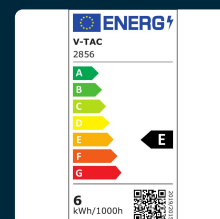

SKU 2856 VT-2486

Lampadina LED Bulb E14 6W 130LM/W Filamento P45 6400K

Colore della Luce
BIANCO FREDDO

Potenza
6W

Flusso Luminoso
800 LM

Forma
P45

SPECIFICHE TECNICHE

Colore della Luce	Bianco freddo
Flusso Luminoso	800 lm
Forma	P45
Grado di Protezione	IP20
Attacco	E14
Colore	Trasparente
Dimensione	45x78mm
Efficienza Luminosa	130 lm/W
Fattore di Potenza (PF)	>0.5
Sensore	Compatibile
Temperatura d'Esercizio	-20°C to +45°C
Tensione di Alimentazione	AC:200-240
ID EPREL	1025063
MOQ	1pz
Unità di misura	pz

Potenza	6W
Chip LED	V-TAC
Dimmerabile	No
Materiale	Vetro
Cicli ON/OFF	>15000
CRI	>80
Durata	20000 ore
Fascio Luminoso	300°
Potenza Equivalente	60W
Tecnologia LED	Filamento
Temperatura di Colore (CTI)	6400K
Consumo energetico	6kW/1000h
Garanzia	2 anni
EAN	3800157659345