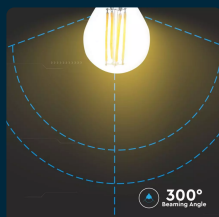

SKU 2852 VT-2386

Lampadina LED E27 6W 130LM/W G45 Filamento 4000K

Colore della Luce
BIANCO NATURALE

Potenza
6W

Flusso Luminoso
800 LM

Forma
G45

SPECIFICHE TECNICHE

Colore della Luce	Bianco naturale
Flusso Luminoso	800 lm
Forma	G45
Grado di Protezione	IP20
Attacco	E27
Colore	Trasparente
Dimensione	45x72mm
Efficienza Luminosa	130 lm/W
Fattore di Potenza (PF)	>0.5
Sensore	Compatibile
Temperatura d'Esercizio	-20°C to +45°C
Tensione di Alimentazione	AC:200-240
ID EPREL	926544
MOQ	1pz
Unità di misura	pz

Potenza	6W
Chip LED	V-TAC
Dimmerabile	No
Materiale	Vetro
Cicli ON/OFF	>15000
CRI	>80
Durata	20000 ore
Fascio Luminoso	300°
Potenza Equivalente	60W
Tecnologia LED	Filamento
Temperatura di Colore (CTI)	4000K
Consumo energetico	6kW/1000h
Garanzia	2 anni
EAN	3800157659307