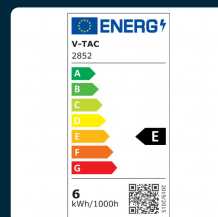

SKU 2852 VT-2386

Lampadina LED E27 6W 130LM/W G45 Filamento 4000K

Colore della Luce
BIANCO NATURALE

Potenza
6W

Flusso Luminoso
800 LM

Forma
G45

SPECIFICHE TECNICHE

Colore della Luce	Bianco naturale
Flusso Luminoso	800 lm
Forma	G45
Grado di Protezione	IP20
Attacco	E27
Colore	Trasparente
Dimensione	45x72mm
Efficienza Luminosa	130 lm/W
Fattore di Potenza (PF)	>0.5
Sensore	Compatibile
Temperatura d'Esercizio	-20°C to +45°C
Tensione di Alimentazione	AC:200-240
ID EPREL	926544
MOQ	1pz
Unità di misura	pz

Potenza	6W
Chip LED	V-TAC
Dimmerabile	No
Materiale	Vetro
Cicli ON/OFF	>15000
CRI	>80
Durata	20000 ore
Fascio Luminoso	300°
Potenza Equivalente	60W
Tecnologia LED	Filamento
Temperatura di Colore (CTI)	4000K
Consumo energetico	6kW/1000h
Garanzia	2 anni
EAN	3800157659307