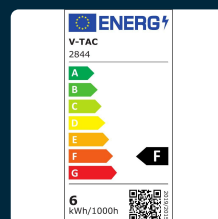

## SKU 2844 VT-2366

Lampadina LED E27 6W 100LM/W G45 Filamento 6400K

Colore della Luce  
**BIANCO FREDDO**

Potenza  
**6W**

Flusso Luminoso  
**600 LM**

Forma  
**G45**

### SPECIFICHE TECNICHE

<b>Colore della Luce</b>	Bianco freddo
<b>Flusso Luminoso</b>	600 lm
<b>Forma</b>	G45
<b>Grado di Protezione</b>	IP20
<b>Attacco</b>	E27
<b>Colore</b>	Trasparente
<b>Dimensione</b>	45x72mm
<b>Efficienza Luminosa</b>	100 lm/W
<b>Fattore di Potenza (PF)</b>	>0.5
<b>Sensore</b>	Compatibile
<b>Temperatura d'Esercizio</b>	-20°C to +45°C
<b>Tensione di Alimentazione</b>	AC:200-240
<b>ID EPREL</b>	969644
<b>MOQ</b>	1pz
<b>Unità di misura</b>	pz

<b>Potenza</b>	6W
<b>Chip LED</b>	V-TAC
<b>Dimmerabile</b>	No
<b>Materiale</b>	Vetro
<b>Cicli ON/OFF</b>	>15000
<b>CRI</b>	>80
<b>Durata</b>	20000 ore
<b>Fascio Luminoso</b>	300°
<b>Potenza Equivalente</b>	45W
<b>Tecnologia LED</b>	Filamento
<b>Temperatura di Colore (CTI)</b>	6400K
<b>Consumo energetico</b>	6kW/1000h
<b>Garanzia</b>	2 anni
<b>EAN</b>	3800157659222