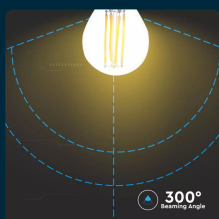

## SKU 2844 VT-2366

Lampadina LED E27 6W 100LM/W G45 Filamento 6400K

Colore della Luce  
**BIANCO FREDDO**

Potenza  
**6W**

Flusso Luminoso  
**600 LM**

Forma  
**G45**

### SPECIFICHE TECNICHE

<b>Colore della Luce</b>	Bianco freddo
<b>Flusso Luminoso</b>	600 lm
<b>Forma</b>	G45
<b>Grado di Protezione</b>	IP20
<b>Attacco</b>	E27
<b>Colore</b>	Trasparente
<b>Dimensione</b>	45x72mm
<b>Efficienza Luminosa</b>	100 lm/W
<b>Fattore di Potenza (PF)</b>	>0.5
<b>Sensore</b>	Compatibile
<b>Temperatura d'Esercizio</b>	-20°C to +45°C
<b>Tensione di Alimentazione</b>	AC:200-240
<b>ID EPREL</b>	969644
<b>MOQ</b>	1pz
<b>Unità di misura</b>	pz

<b>Potenza</b>	6W
<b>Chip LED</b>	V-TAC
<b>Dimmerabile</b>	No
<b>Materiale</b>	Vetro
<b>Cicli ON/OFF</b>	>15000
<b>CRI</b>	>80
<b>Durata</b>	20000 ore
<b>Fascio Luminoso</b>	300°
<b>Potenza Equivalente</b>	45W
<b>Tecnologia LED</b>	Filamento
<b>Temperatura di Colore (CTI)</b>	6400K
<b>Consumo energetico</b>	6kW/1000h
<b>Garanzia</b>	2 anni
<b>EAN</b>	3800157659222