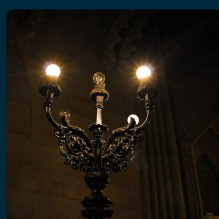

## SKU 2844 VT-2366

Lampadina LED E27 6W 100LM/W G45 Filamento 6400K

Colore della Luce  
**BIANCO FREDDO**

Potenza  
**6W**

Flusso Luminoso  
**600 LM**

Forma  
**G45**