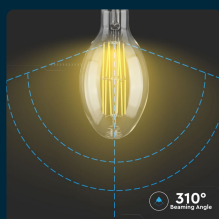

## SKU 2817 VT-2324

Lampadina LED E27 24W 160LM/W ED120 Trasparente 6400K

Colore della Luce  
**BIANCO FREDDO**

Potenza  
**24W**

Flusso Luminoso  
**4000 LM**

Forma  
**ED120**

## SPECIFICHE TECNICHE

<b>Colore della Luce</b>	Bianco freddo
<b>Flusso Luminoso</b>	4000 lm
<b>Forma</b>	ED120
<b>Materiale</b>	Vetro
<b>Colore</b>	Trasparente
<b>Dimensione</b>	65x135(120x300)mm
<b>Fascio Luminoso</b>	310°
<b>Potenza Equivalente</b>	250W
<b>Tecnologia LED</b>	Filament
<b>Consumo energetico</b>	24kW/1000h
<b>Garanzia</b>	2 anni
<b>EAN</b>	3800157655293