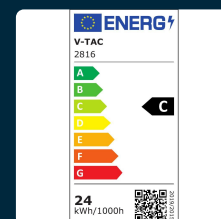

## SKU 2816 VT-2324

Lampadina LED E27 24W 160LM/W ED120 Trasparente 4000K

Colore della Luce  
**BIANCO NATURALE**

Potenza  
**24W**

Flusso Luminoso  
**4000 LM**

Forma  
**ED120**

## SPECIFICHE TECNICHE

<b>Colore della Luce</b>	Bianco naturale
<b>Flusso Luminoso</b>	4000 lm
<b>Forma</b>	ED120
<b>Materiale</b>	Vetro
<b>Colore</b>	Trasparente
<b>Dimensione</b>	65x135(120x300)mm
<b>Fascio Luminoso</b>	310°
<b>Potenza Equivalente</b>	250W
<b>Tecnologia LED</b>	Filament
<b>Consumo energetico</b>	24kW/1000h
<b>Garanzia</b>	2 anni
<b>EAN</b>	3800157655286

<b>Potenza</b>	24W
<b>Chip LED</b>	V-TAC
<b>Dimmerabile</b>	No
<b>Attacco</b>	E27
<b>CRI</b>	>80
<b>Efficienza Luminosa</b>	160 lm/W
<b>Fattore di Potenza (PF)</b>	>0.6
<b>Sensore</b>	Compatibile
<b>Temperatura di Colore (CTI)</b>	4000K
<b>ID EPREL</b>	969477
<b>MOQ</b>	1pz
<b>Unità di misura</b>	pz