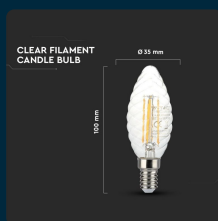

SKU 279 VT-274

Lampadina LED Chip Samsung E14 4W Candela
Tortiglione Filamento 2700K

Colore della Luce
BIANCO CALDO

Potenza
4W

Flusso Luminoso
400 LM

SPECIFICHE TECNICHE

Colore della Luce	Bianco caldo
Flusso Luminoso	400 lm
Attacco	E14
Temperatura di Colore (CTI)	2700K
ID EPREL	944692
MOQ	1pz
Unità di misura	pz

Potenza	4W
Chip LED	Samsung
CRI	>80
Consumo energetico	4kW/1000h
Garanzia	5 anni
EAN	3800157634267

SCARICABILI

[Certificato RoHS](#)

[Report LVD](#)

[Etichetta energetica](#)

[Report EMC](#)

[Report RoHS](#)