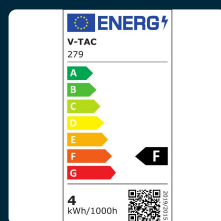

SKU 279 VT-274

Lampadina LED Chip Samsung E14 4W Candela
Tortiglione Filamento 2700K

Colore della Luce
BIANCO CALDO

Potenza
4W

Flusso Luminoso
400 LM

SPECIFICHE TECNICHE

Colore della Luce	Bianco caldo
Flusso Luminoso	400 lm
Attacco	E14
Temperatura di Colore (CTI)	2700K
ID EPREL	944692
MOQ	1pz
Unità di misura	pz

Potenza	4W
Chip LED	Samsung
CRI	>80
Consumo energetico	4kW/1000h
Garanzia	5 anni
EAN	3800157634267

SCARICABILI

[Certificato RoHS](#)

[Report LVD](#)

[Etichetta energetica](#)

[Report EMC](#)

[Report RoHS](#)