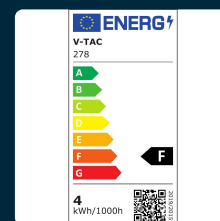

## SKU 278 VT-254D

Lampadina LED Chip Samsung E14 4W Candela  
Filamento 2700K Dimmerabile

Colore della Luce  
**BIANCO CALDO**

Potenza  
**4W**

Flusso Luminoso  
**350 LM**

Forma  
**CANDELA**

## SPECIFICHE TECNICHE

<b>Colore della Luce</b>	Bianco caldo
<b>Flusso Luminoso</b>	350 lm
<b>Forma</b>	Candela
<b>Grado di Protezione</b>	IP20
<b>Attacco</b>	E14
<b>Colore</b>	Trasparente
<b>Dimensione</b>	Ø35x100mm
<b>Fascio Luminoso</b>	300°
<b>Potenza Equivalente</b>	30W
<b>Tecnologia LED</b>	Filament-Samsung Chip
<b>Temperatura di Colore (CTI)</b>	2700K
<b>ID EPREL</b>	944691
<b>MOQ</b>	1pz
<b>Unità di misura</b>	pz

<b>Potenza</b>	4W
<b>Chip LED</b>	Samsung
<b>Dimmerabile</b>	Sì
<b>Materiale</b>	Vetro
<b>Cicli ON/OFF</b>	>20000
<b>CRI</b>	>80
<b>Durata</b>	30000 ore
<b>Fattore di Potenza (PF)</b>	>0.5
<b>Sensore</b>	Compatibile
<b>Temperatura d'Esercizio</b>	-20 a +45°C
<b>Consumo energetico</b>	4kW/1000h
<b>Garanzia</b>	5 anni
<b>EAN</b>	3800157634250