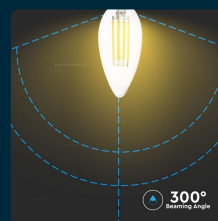

## SKU 278 VT-254D

Lampadina LED Chip Samsung E14 4W Candela  
Filamento 2700K Dimmerabile

Colore della Luce  
**BIANCO CALDO**

Potenza  
**4W**

Flusso Luminoso  
**350 LM**

Forma  
**CANDELA**

## SPECIFICHE TECNICHE

<b>Colore della Luce</b>	Bianco caldo
<b>Flusso Luminoso</b>	350 lm
<b>Forma</b>	Candela
<b>Grado di Protezione</b>	IP20
<b>Attacco</b>	E14
<b>Colore</b>	Trasparente
<b>Dimensione</b>	Ø35x100mm
<b>Fascio Luminoso</b>	300°
<b>Potenza Equivalente</b>	30W
<b>Tecnologia LED</b>	Filament-Samsung Chip
<b>Temperatura di Colore (CTI)</b>	2700K
<b>ID EPREL</b>	944691
<b>MOQ</b>	1pz
<b>Unità di misura</b>	pz