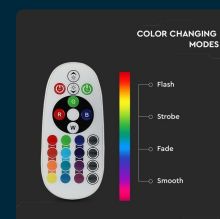

SKU 2773 VT-2224

Lampadina LED E27 3,5W G45 con Telecomando RGB + 4000K

Colore della Luce
BIANCO NATURALE

Potenza
3.5W

Flusso Luminoso
320 LM

Forma
G45

SPECIFICHE TECNICHE

Colore della Luce	Bianco naturale
Flusso Luminoso	320 lm
Forma	G45
CRI	>80
Consumo energetico	3kW/1000h
Garanzia	2 anni
EAN	3800157646765

Potenza	3.5W
Chip LED	V-TAC
Attacco	E27
Temperatura di Colore (CTI)	4000K
ID EPREL	983139
MOQ	1pz
Unità di misura	pz

SCARICABILI

Certificato RoHS

Report LVD

Etichetta energetica

Certificato CE-EMC

Dichiarazione conformità