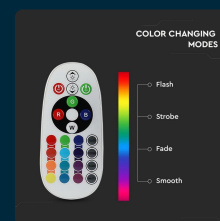

## SKU 2766 VT-2229

Lampadina LED E27 9W A60 con Telecomando RGB + 3000K

Colore della Luce  
**BIANCO CALDO**

Potenza  
**9W**

Flusso Luminoso  
**806 LM**

Forma  
**A60**

## SPECIFICHE TECNICHE

<b>Colore della Luce</b>	Bianco caldo
<b>Flusso Luminoso</b>	806 lm
<b>Forma</b>	A60
<b>Grado di Protezione</b>	IP20
<b>Attacco</b>	E27
<b>Colore</b>	Bianco
<b>Dimensione</b>	60x112mm
<b>Fascio Luminoso</b>	200°
<b>Potenza Equivalente</b>	60W
<b>Tecnologia LED</b>	SMD
<b>Temperatura di Colore (CTI)</b>	3000K
<b>ID EPREL</b>	983135
<b>MOQ</b>	1pz
<b>Unità di misura</b>	pz

<b>Potenza</b>	9W
<b>Chip LED</b>	V-TAC
<b>Dimmerabile</b>	Sì
<b>Materiale</b>	Termoplastica
<b>Cicli ON/OFF</b>	>15000
<b>CRI</b>	>80
<b>Durata</b>	30000 ore
<b>Fattore di Potenza (PF)</b>	>0.5
<b>Sensore</b>	Compatibile
<b>Temperatura d'Esercizio</b>	-20 a +45°C
<b>Consumo energetico</b>	9kW/1000h
<b>Garanzia</b>	2 anni
<b>EAN</b>	3800157646697