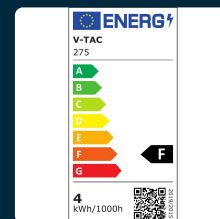

## SKU 275 VT-264

Lampadina LED Chip Samsung E14 4W Candela a Fiamma Filamento 2700K

Colore della Luce  
**BIANCO CALDO**

Potenza  
**4W**

Flusso Luminoso  
**400 LM**

### SPECIFICHE TECNICHE

<b>Colore della Luce</b>	Bianco caldo
<b>Flusso Luminoso</b>	400 lm
<b>Attacco</b>	E14
<b>Temperatura di Colore (CTI)</b>	2700K
<b>ID EPREL</b>	944690
<b>MOQ</b>	1pz
<b>Unità di misura</b>	pz

<b>Potenza</b>	4W
<b>Chip LED</b>	Samsung
<b>CRI</b>	>80
<b>Consumo energetico</b>	4kW/1000h
<b>Garanzia</b>	5 anni
<b>EAN</b>	3800157634229