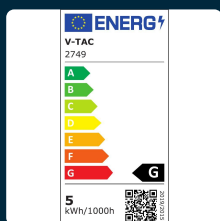

## SKU 2749 VT-2245

Lampadina LED SMD E27 5W T60 Vintage a Filamento  
2200k

Colore della Luce  
**BIANCO CALDO**

Potenza  
**5W**

Flusso Luminoso  
**250 LM**

Forma  
**T60**

## SPECIFICHE TECNICHE

<b>Colore della Luce</b>	Bianco caldo
<b>Flusso Luminoso</b>	250 lm
<b>Forma</b>	T60
<b>CRI</b>	>80
<b>Consumo energetico</b>	5kW/1000h
<b>Garanzia</b>	2 anni
<b>EAN</b>	3800157645454

<b>Potenza</b>	5W
<b>Chip LED</b>	V-TAC
<b>Attacco</b>	E27
<b>Temperatura di Colore (CTI)</b>	2200K
<b>ID EPREL</b>	969658
<b>MOQ</b>	1pz
<b>Unità di misura</b>	pz