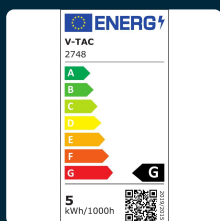

## SKU 2748 VT-2235

Lampadina LED SMD E27 5W G100 Vintage a Filamento  
2200k

Colore della Luce  
**BIANCO CALDO**

Potenza  
**5W**

Flusso Luminoso  
**250 LM**

Forma  
**G100**

### SPECIFICHE TECNICHE

Colore della Luce	Bianco caldo
Flusso Luminoso	250 lm
Forma	G100
CRI	>80
Consumo energetico	5kW/1000h
Garanzia	2 anni
EAN	3800157645447

Potenza	5W
Chip LED	V-TAC
Attacco	E27
Temperatura di Colore (CTI)	2200K
ID EPREL	969657
MOQ	1pz
Unità di misura	pz