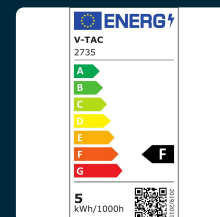

SKU 2735 VT-2266

Lampadina LED E14 5,5W P45 6400K (Box 6 pezzi)

Colore della Luce
BIANCO FREDDO

Potenza
5.5W

Flusso Luminoso
470 LM

Forma
P45

SPECIFICHE TECNICHE

Colore della Luce	Bianco freddo
Flusso Luminoso	470 lm
Forma	P45
CRI	>80
Consumo energetico	5kW/1000h
Garanzia	2 anni
EAN	3800157645256

Potenza	5.5W
Chip LED	V-TAC
Attacco	E14
Temperatura di Colore (CTI)	6400K
ID EPREL	944698
MOQ	1pz
Unità di misura	pz

SCARICABILI

Certificato RoHS

Report EMC

Report RoHS

Scheda informativa del prodotto UE 2019/2015

Certificato TUV

Report LVD

Etichetta energetica