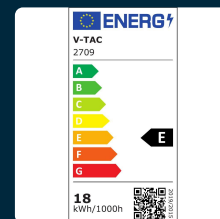

## SKU 2709 VT-2218

Lampadina LED E27 18W A80 6400K

Colore della Luce  
**BIANCO FREDDO**

Potenza  
**18W**

Flusso Luminoso  
**2000 LM**

Forma  
**A80**

### SPECIFICHE TECNICHE

<b>Colore della Luce</b>	Bianco freddo
<b>Flusso Luminoso</b>	2000 lm
<b>Forma</b>	A80
<b>CRI</b>	>80
<b>Consumo energetico</b>	18kW/1000h
<b>Garanzia</b>	2 anni
<b>EAN</b>	3800157641852

<b>Potenza</b>	18W
<b>Chip LED</b>	V-TAC
<b>Attacco</b>	E27
<b>Temperatura di Colore (CTI)</b>	6400K
<b>ID EPREL</b>	969490
<b>MOQ</b>	1pz
<b>Unità di misura</b>	pz