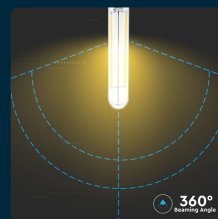

SKU 2703 VT-2204

Lampadina LED E14 4W T20 Filamento 6400K

Colore della Luce
BIANCO FREDDO

Potenza
4W

Flusso Luminoso
400 LM

SPECIFICHE TECNICHE

Colore della Luce	Bianco freddo
Flusso Luminoso	400 lm
Attacco	E14
Temperatura di Colore (CTI)	6400K
ID EPREL	944695
MOQ	1pz
Unità di misura	pz