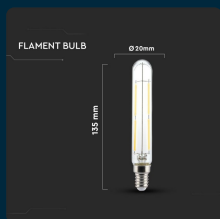

SKU 2703 VT-2204

Lampadina LED E14 4W T20 Filamento 6400K

Colore della Luce
BIANCO FREDDO

Potenza
4W

Flusso Luminoso
400 LM

SPECIFICHE TECNICHE

Colore della Luce	Bianco freddo
Flusso Luminoso	400 lm
Attacco	E14
Temperatura di Colore (CTI)	6400K
ID EPREL	944695
MOQ	1pz
Unità di misura	pz

Potenza	4W
Chip LED	V-TAC
CRI	>80
Consumo energetico	4kW/1000h
Garanzia	2 anni
EAN	3800157641517

SCARICABILI

-  [Certificato RoHS](#)
-  [Report LVD](#)
-  [Etichetta energetica](#)
-  [Scheda tecnica](#)
-  [Certificato CE-LVD](#)