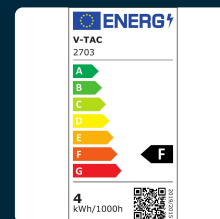

SKU 2703 VT-2204

Lampadina LED E14 4W T20 Filamento 6400K

Colore della Luce
BIANCO FREDDO

Potenza
4W

Flusso Luminoso
400 LM

SPECIFICHE TECNICHE

Colore della Luce	Bianco freddo
Flusso Luminoso	400 lm
Attacco	E14
Temperatura di Colore (CTI)	6400K
ID EPREL	944695
MOQ	1pz
Unità di misura	pz

Potenza	4W
Chip LED	V-TAC
CRI	>80
Consumo energetico	4kW/1000h
Garanzia	2 anni
EAN	3800157641517

SCARICABILI

-  [Certificato RoHS](#)
-  [Report LVD](#)
-  [Etichetta energetica](#)
-  [Scheda tecnica](#)
-  [Certificato CE-LVD](#)