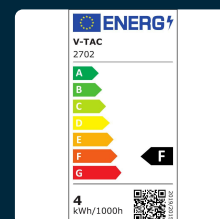

## SKU 2702 VT-2204

Lampadina LED E14 4W T20 Filamento 4000K

Colore della Luce  
**BIANCO NATURALE**

Potenza  
**4W**

Flusso Luminoso  
**400 LM**

Forma  
**T20**

## SPECIFICHE TECNICHE

Colore della Luce	Bianco naturale
Flusso Luminoso	400 lm
Forma	T20
Grado di Protezione	IP20
Attacco	E14
Colore	Trasparente
Dimensione	Ø20x135mm
Fascio Luminoso	360°
Potenza Equivalente	40W
Tecnologia LED	COB
Temperatura di Colore (CTI)	4000K
ID EPREL	944694
MOQ	1pz
Unità di misura	pz

Potenza	4W
Chip LED	V-TAC
Dimmerabile	No
Materiale	Vetro
Cicli ON/OFF	>15000
CRI	>80
Durata	20000 ore
Fattore di Potenza (PF)	>0.45
Sensore	Compatibile
Temperatura d'Esercizio	-20 a +45°C
Consumo energetico	4kW/1000h
Garanzia	2 anni
EAN	3800157641500