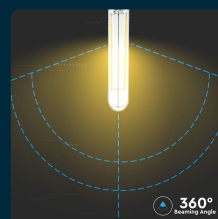

## SKU 2702 VT-2204

Lampadina LED E14 4W T20 Filamento 4000K

Colore della Luce  
**BIANCO NATURALE**

Potenza  
**4W**

Flusso Luminoso  
**400 LM**

Forma  
**T20**

## SPECIFICHE TECNICHE

Colore della Luce	Bianco naturale
Flusso Luminoso	400 lm
Forma	T20
Grado di Protezione	IP20
Attacco	E14
Colore	Trasparente
Dimensione	Ø20x135mm
Fascio Luminoso	360°
Potenza Equivalente	40W
Tecnologia LED	COB
Temperatura di Colore (CTI)	4000K
ID EPREL	944694
MOQ	1pz
Unità di misura	pz