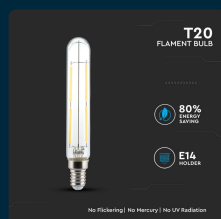

## SKU 2702 VT-2204

Lampadina LED E14 4W T20 Filamento 4000K

Colore della Luce  
**BIANCO NATURALE**

Potenza  
**4W**

Flusso Luminoso  
**400 LM**

Forma  
**T20**

## SPECIFICHE TECNICHE

Colore della Luce	Bianco naturale
Flusso Luminoso	400 lm
Forma	T20
Grado di Protezione	IP20
Attacco	E14
Colore	Trasparente
Dimensione	Ø20x135mm
Fascio Luminoso	360°
Potenza Equivalente	40W
Tecnologia LED	COB
Temperatura di Colore (CTI)	4000K
ID EPREL	944694
MOQ	1pz
Unità di misura	pz

Potenza	4W
Chip LED	V-TAC
Dimmerabile	No
Materiale	Vetro
Cicli ON/OFF	>15000
CRI	>80
Durata	20000 ore
Fattore di Potenza (PF)	>0.45
Sensore	Compatibile
Temperatura d'Esercizio	-20 a +45°C
Consumo energetico	4kW/1000h
Garanzia	2 anni
EAN	3800157641500