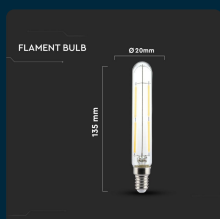

## SKU 2702 VT-2204

Lampadina LED E14 4W T20 Filamento 4000K

Colore della Luce  
**BIANCO NATURALE**

Potenza  
**4W**

Flusso Luminoso  
**400 LM**

Forma  
**T20**

## SPECIFICHE TECNICHE

Colore della Luce	Bianco naturale
Flusso Luminoso	400 lm
Forma	T20
Grado di Protezione	IP20
Attacco	E14
Colore	Trasparente
Dimensione	Ø20x135mm
Fascio Luminoso	360°
Potenza Equivalente	40W
Tecnologia LED	COB
Temperatura di Colore (CTI)	4000K
ID EPREL	944694
MOQ	1pz
Unità di misura	pz

Potenza	4W
Chip LED	V-TAC
Dimmerabile	No
Materiale	Vetro
Cicli ON/OFF	>15000
CRI	>80
Durata	20000 ore
Fattore di Potenza (PF)	>0.45
Sensore	Compatibile
Temperatura d'Esercizio	-20 a +45°C
Consumo energetico	4kW/1000h
Garanzia	2 anni
EAN	3800157641500