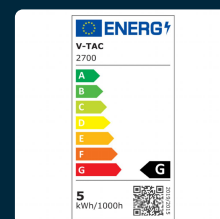

SKU 2700 VT-2205

Lampadina LED E27 5W G125 Filamento Ambrato Scritta Love 2200K

Colore della Luce
BIANCO CALDO

Potenza
5W

Flusso Luminoso
70 LM

Forma
G125

SPECIFICHE TECNICHE

Colore della Luce	Bianco caldo
Flusso Luminoso	70 lm
Forma	G125
Grado di Protezione	IP20
Attacco	E27
Colore	Ambrato
Dimensione	Ø125x175mm
Fascio Luminoso	300°
Potenza Equivalente	30W
Tecnologia LED	Filament
Temperatura di Colore (CTI)	2200K
ID EPREL	926540
MOQ	1pz
Unità di misura	pz

Potenza	5W
Chip LED	V-TAC
Dimmerabile	No
Materiale	Vetro
Cicli ON/OFF	>15000
CRI	>80
Durata	20000 ore
Fattore di Potenza (PF)	>0.45
Sensore	Compatibile
Temperatura d'Esercizio	-20 a +45°C
Consumo energetico	5kW/1000h
Garanzia	2 anni
EAN	3800157641487

SCARICABILI

Certificato RoHS

Report LVD

Etichetta energetica

Certificato CE-EMC

Dichiarazione conformità

Report EMC

Report RoHS