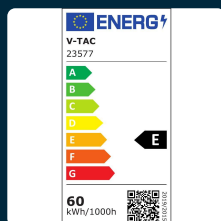

## SKU 23577 VT-21065

Lampadina LED E27 60W T160 6500K

Colore della Luce  
**BIANCO FREDDO**

Potenza  
**60W**

Flusso Luminoso  
**6600 LM**

Attacco  
**E27**

### SPECIFICHE TECNICHE

<b>Colore della Luce</b>	Bianco freddo
<b>Flusso Luminoso</b>	6600 lm
<b>Materiale</b>	Plastica
<b>Cicli ON/OFF</b>	>20000
<b>CRI</b>	>80
<b>Durata</b>	20,000 ore
<b>Fascio Luminoso</b>	160°
<b>Temperatura d'Esercizio</b>	Da -20 A +45°C
<b>Tensione di Alimentazione</b>	AC:220-240V, 50Hz
<b>ID EPREL</b>	1863737
<b>MOQ</b>	1pz
<b>Unità di misura</b>	pz

<b>Potenza</b>	60W
<b>Grado di Protezione</b>	IP20
<b>Attacco</b>	E27
<b>Colore</b>	Bianco
<b>Dimensione</b>	160x255mm
<b>Efficienza Luminosa</b>	110 lm/W
<b>Tecnologia LED</b>	SMD
<b>Temperatura di Colore (CTI)</b>	6500K
<b>Consumo energetico</b>	60kW/1000h
<b>Garanzia</b>	2 anni
<b>EAN</b>	3800170220201