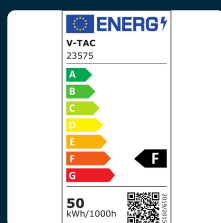

## SKU 23575 VT-21050

Lampadina LED E27 50W T140 6500K

Colore della Luce  
**BIANCO FREDDO**

Potenza  
**50W**

Flusso Luminoso  
**5400 LM**

Attacco  
**E27**

### SPECIFICHE TECNICHE

<b>Colore della Luce</b>	Bianco freddo
<b>Flusso Luminoso</b>	5400 lm
<b>Materiale</b>	Plastica
<b>Cicli ON/OFF</b>	>20000
<b>CRI</b>	>80
<b>Durata</b>	20,000 ore
<b>Fascio Luminoso</b>	160°
<b>Temperatura d'Esercizio</b>	Da -20 A +45°C
<b>Tensione di Alimentazione</b>	AC:220-240V, 50Hz
<b>ID EPREL</b>	1863735
<b>MOQ</b>	1pz
<b>Unità di misura</b>	pz

<b>Potenza</b>	50W
<b>Grado di Protezione</b>	IP20
<b>Attacco</b>	E27
<b>Colore</b>	Bianco
<b>Dimensione</b>	138x220mm
<b>Efficienza Luminosa</b>	105 lm/W
<b>Tecnologia LED</b>	SMD
<b>Temperatura di Colore (CTI)</b>	6500K
<b>Consumo energetico</b>	50kW/1000h
<b>Garanzia</b>	2 anni
<b>EAN</b>	3800170220188